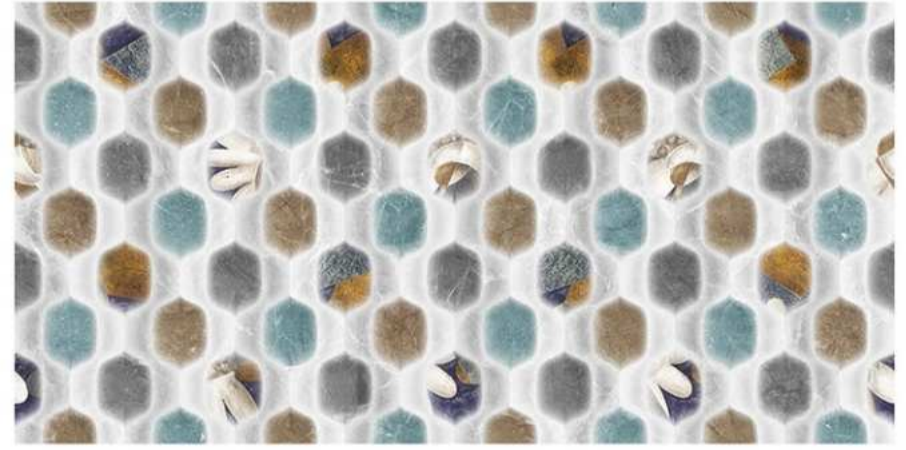

10169

1-10169-L
2-10169-HL1
3-10169-D

10170

1-10170-L
2-10170-HL1
3-10170-D

10174

1-10174-L
2-10174-HL1
3-10174-D

WALL TILES | 30X60 CM

GLOSSY FINISH