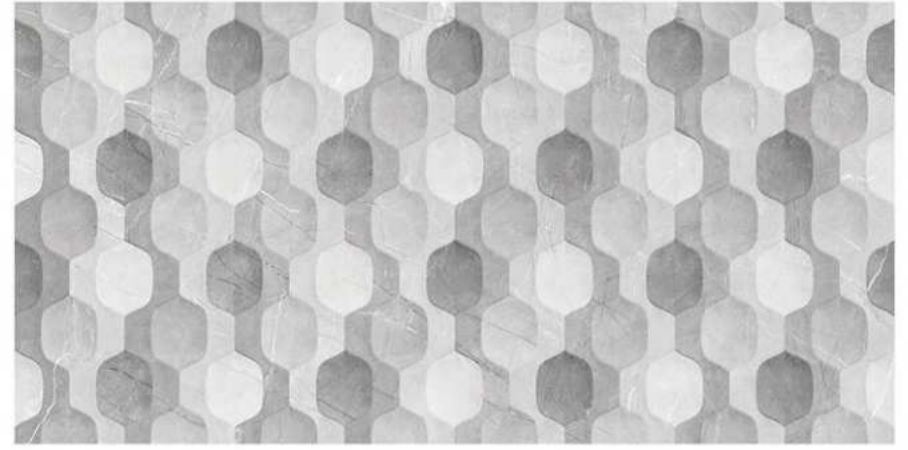

10226

- 1-10226-L
- 2-10226-HL1
- 3-10226-D

10231

- 1-10231-L
- 2-10231-HL1
- 3-10231-D

10232

- 1-10232-L
- 2-10232-HL1
- 3-10232-D

WALL TILES | 30X60 CM

GLOSSY FINISH