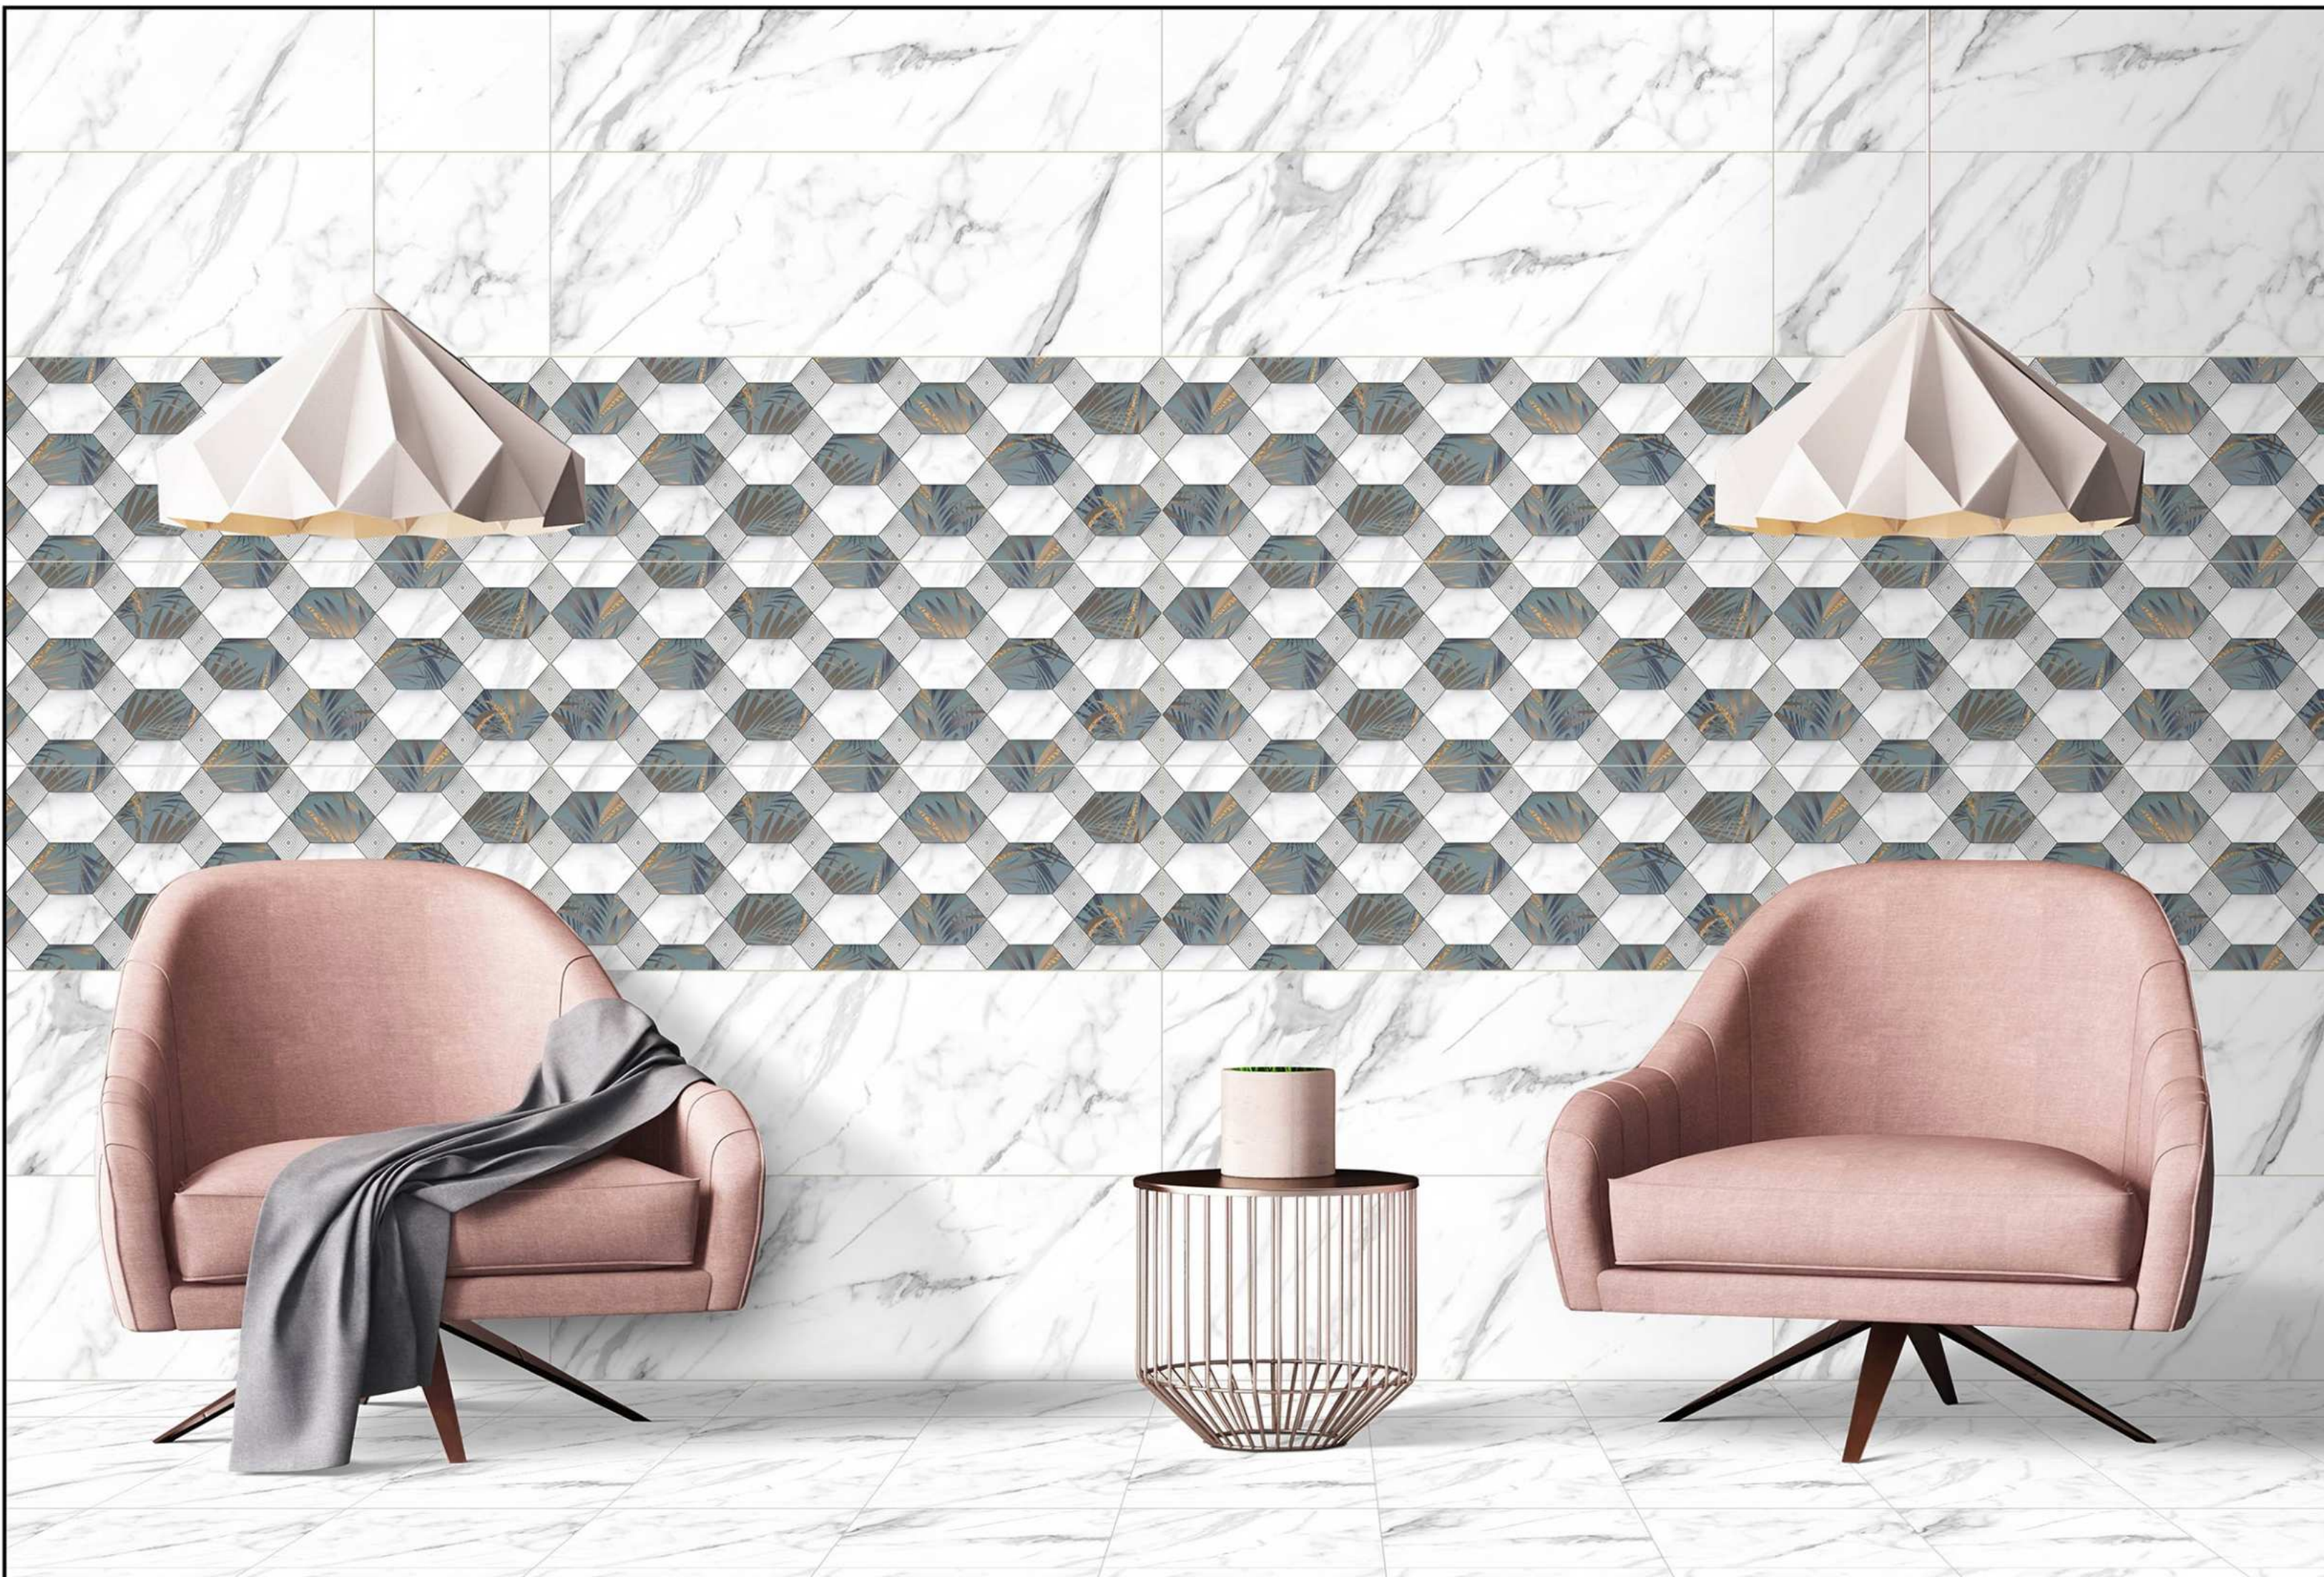

300x900mm

WALL TILES

SUPER WHITE SERIES

SUPER WHITE

300X900 MM- WALL TILES

71001-L

71001-HL-1

71001-HL-1

71001-L

71001-F

SUPER WHITE

300X900 MM- WALL TILES

71002-L

71002-HL-1

71002-HL-2

71002-L

71002-F

SUPER WHITE

300X900 MM- WALL TILES

71003-L

71003-HL-1

71003-HL-1

71003-L

71003-F