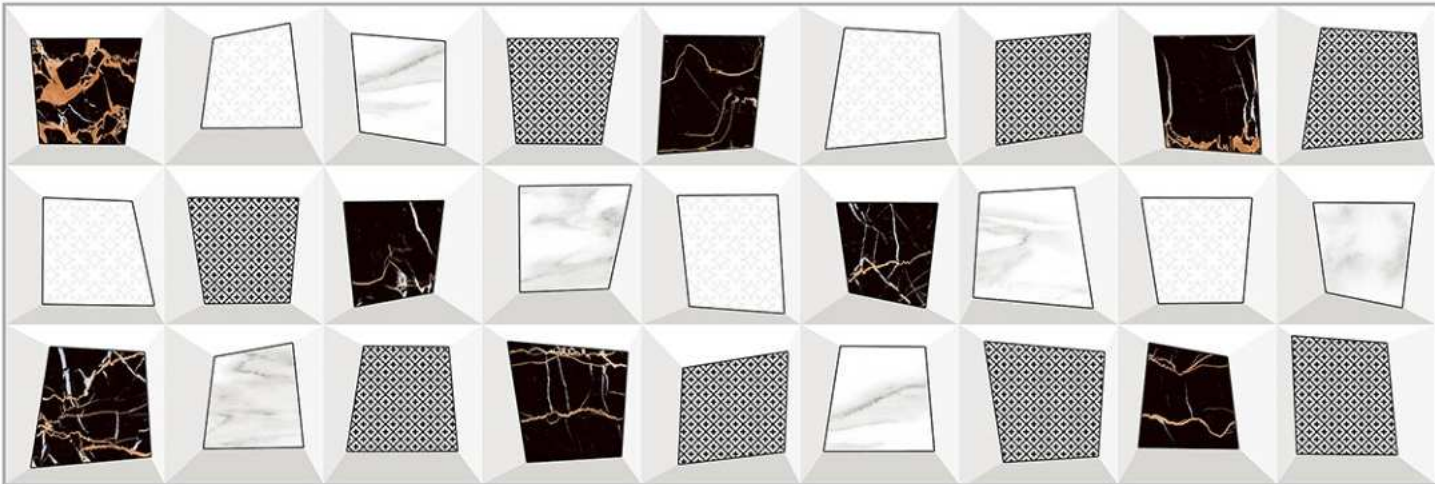

71009-L

71009-F

SUPER WHITE

300X900 MM- WALL TILES

71010-L

71010-HL-1

71010-HL-2

71010-L