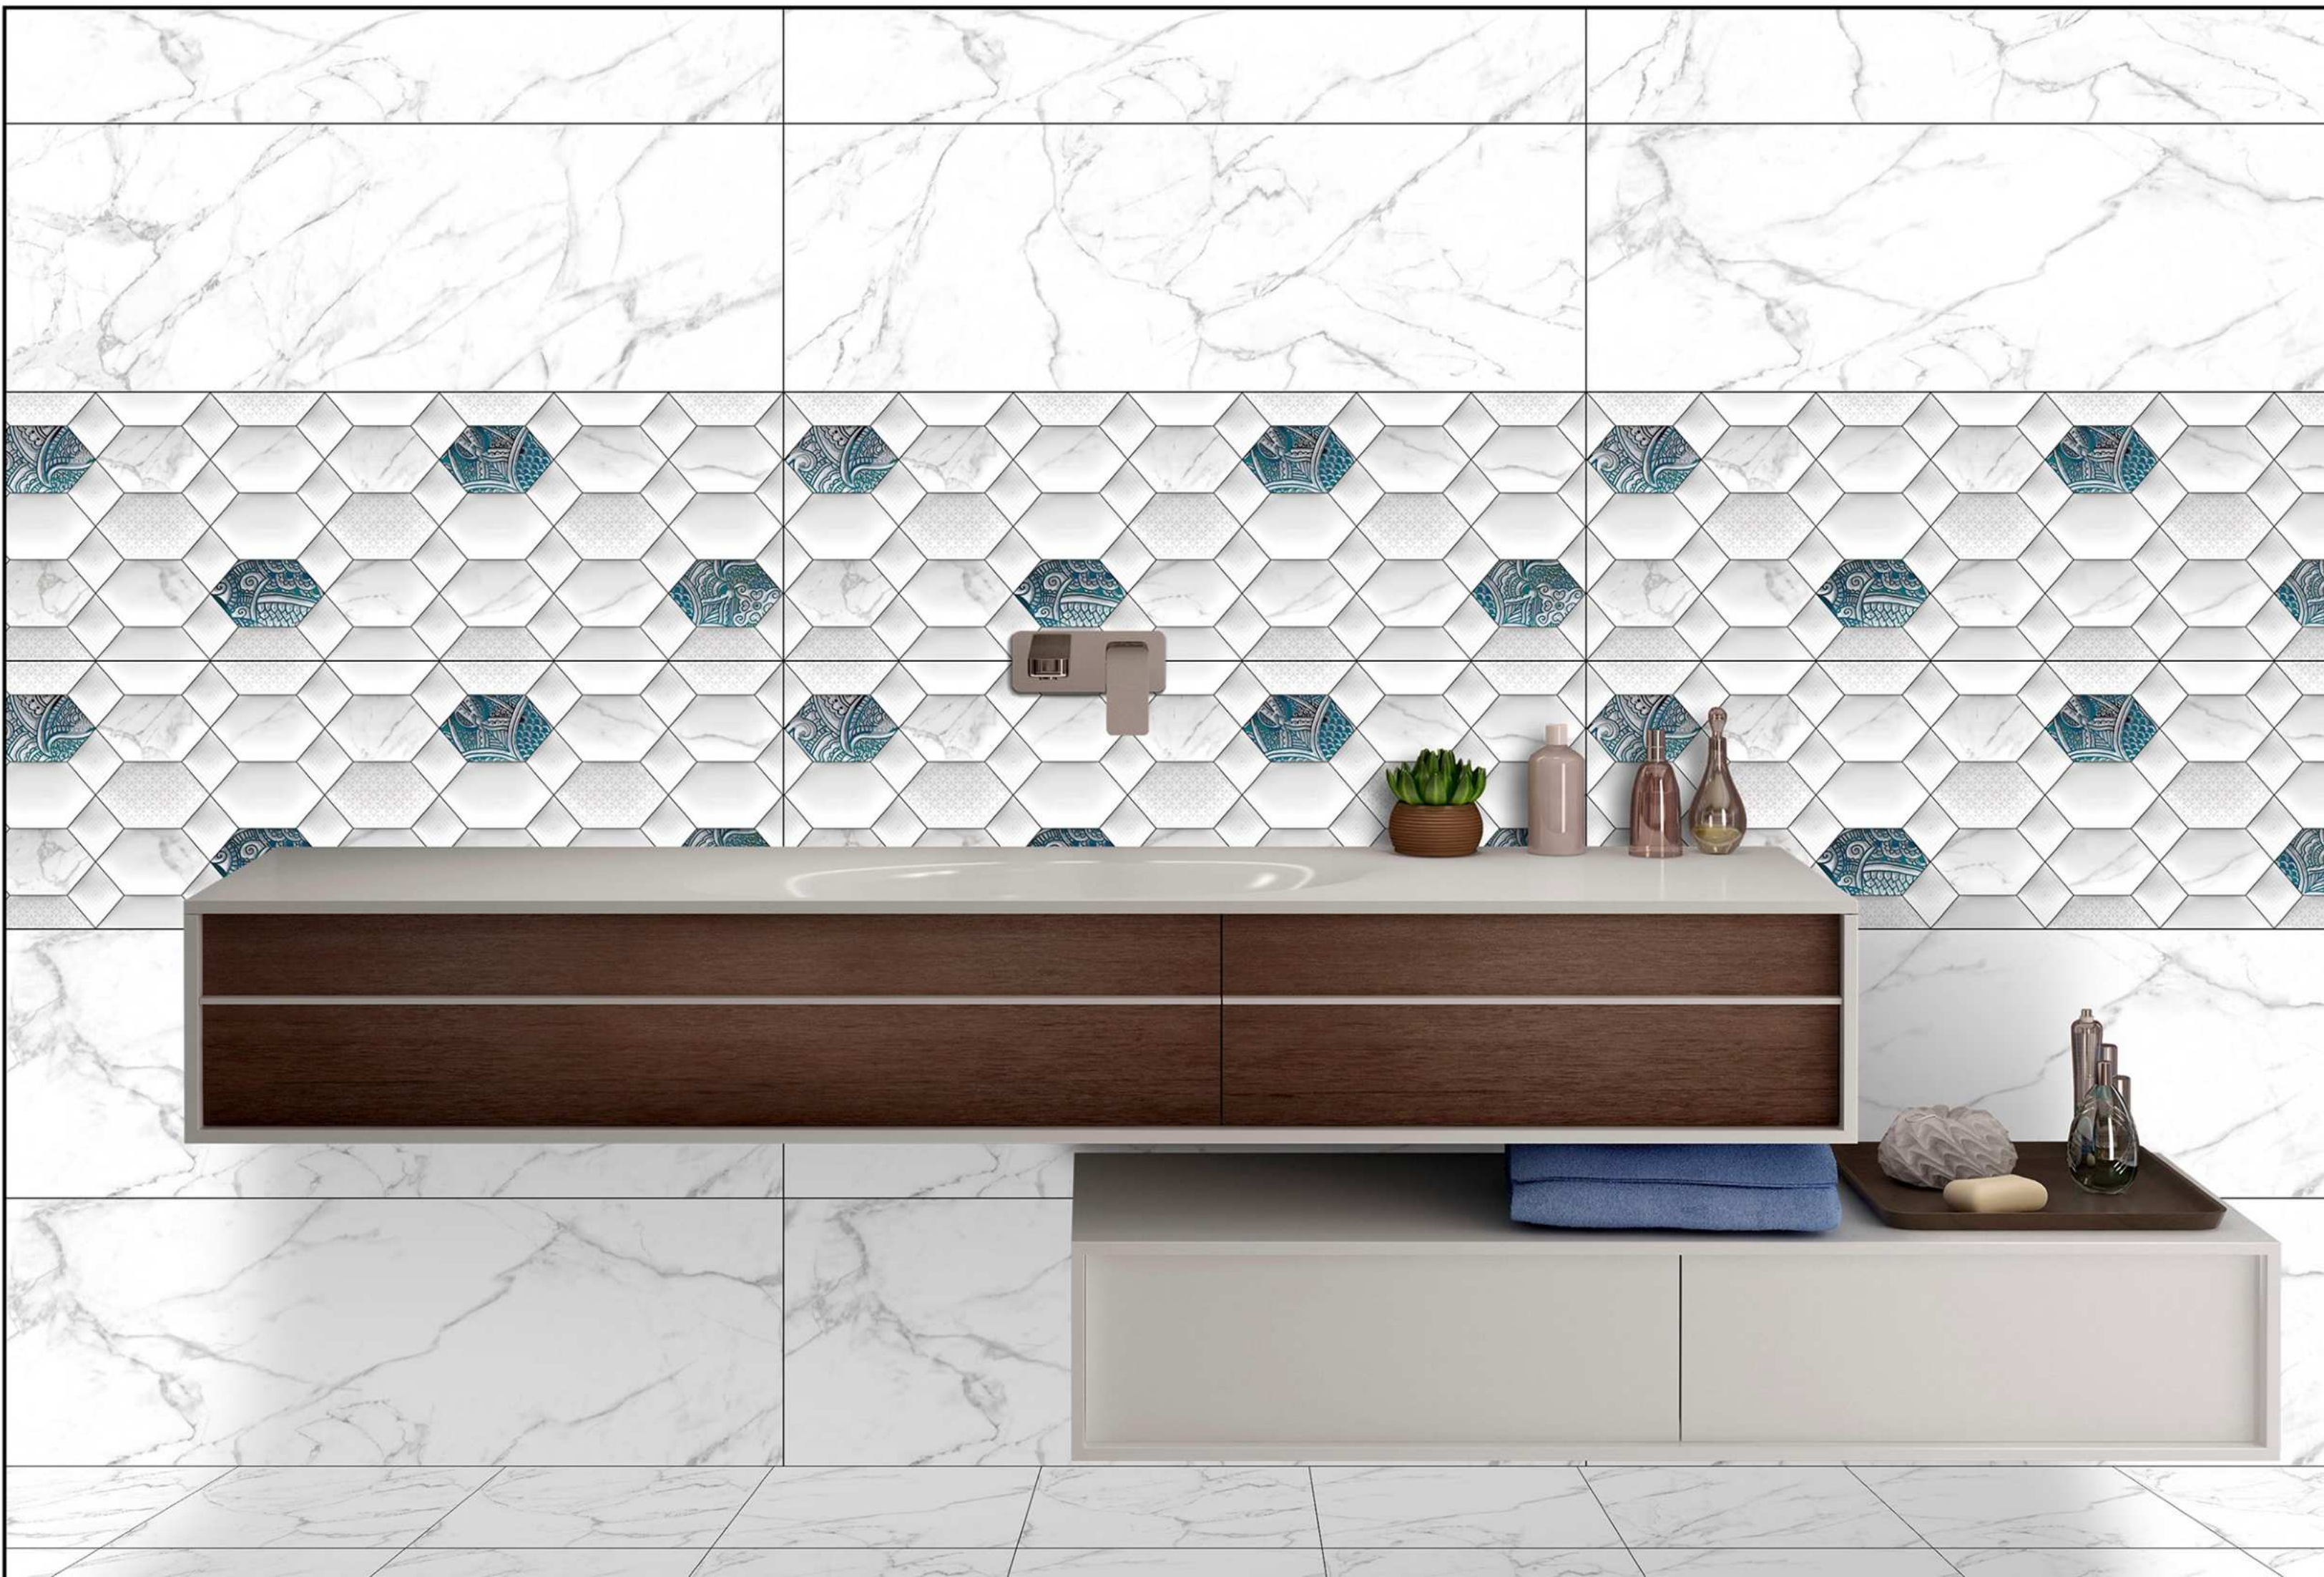

71007-L

71007-F