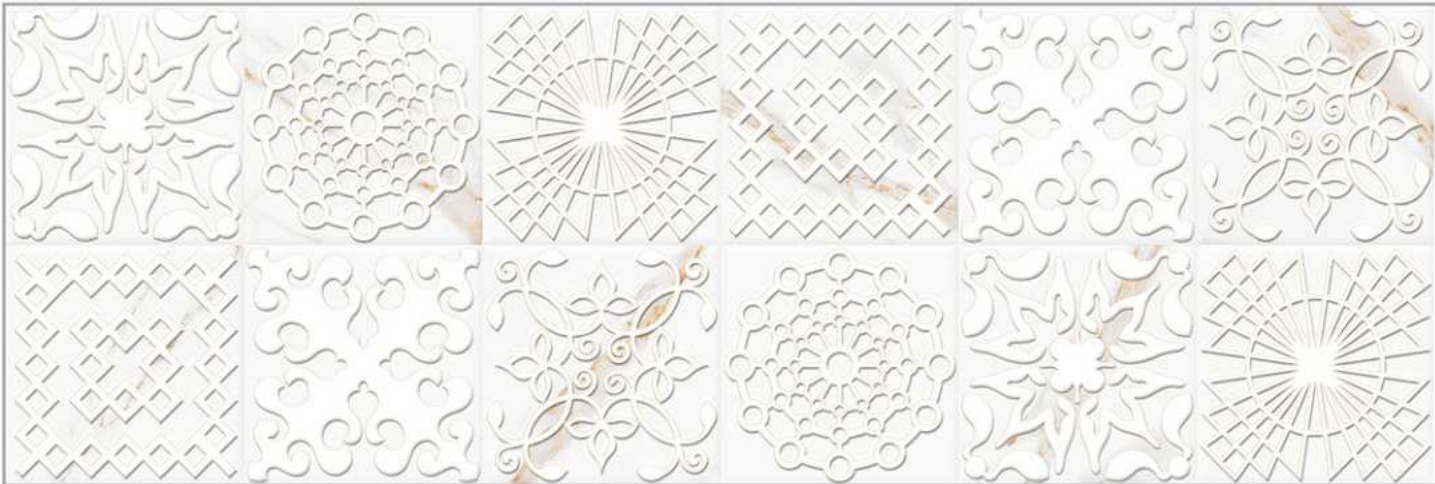

71010-F

SUPER WHITE

300X900 MM- WALL TILES

71011-L

71011-HL-1

71011-HL-2

71011-L

71011-F