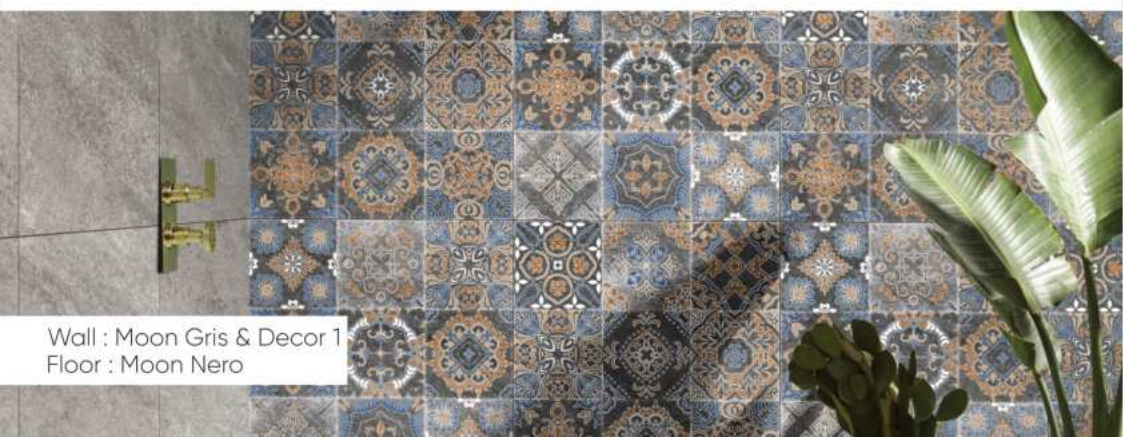

Wall : Moon Gris & Decor 1
Floor : Moon Nero