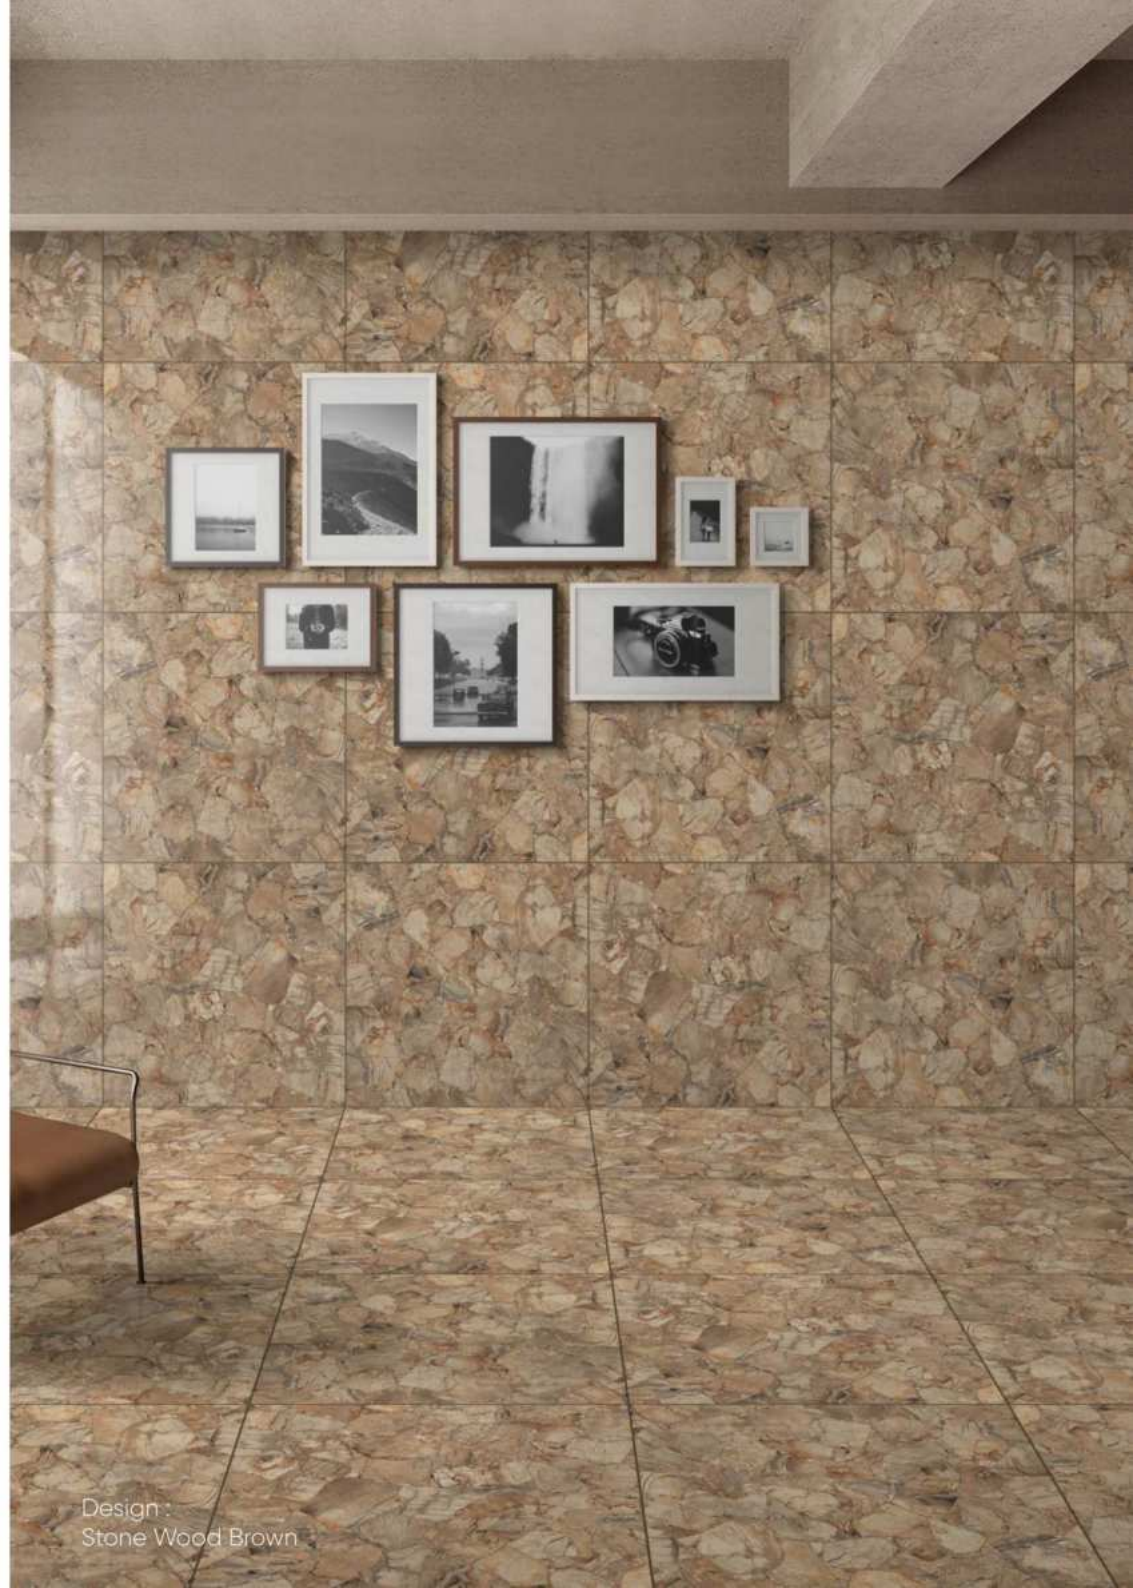

Stone Wood Crema R2

Thasos Grey R4

Thasos Crema R4

Tepic Crema R4

**600x
600mm**

Design:
Stone Wood Brown

Stalin Dyna R4

Teralin Gris R1