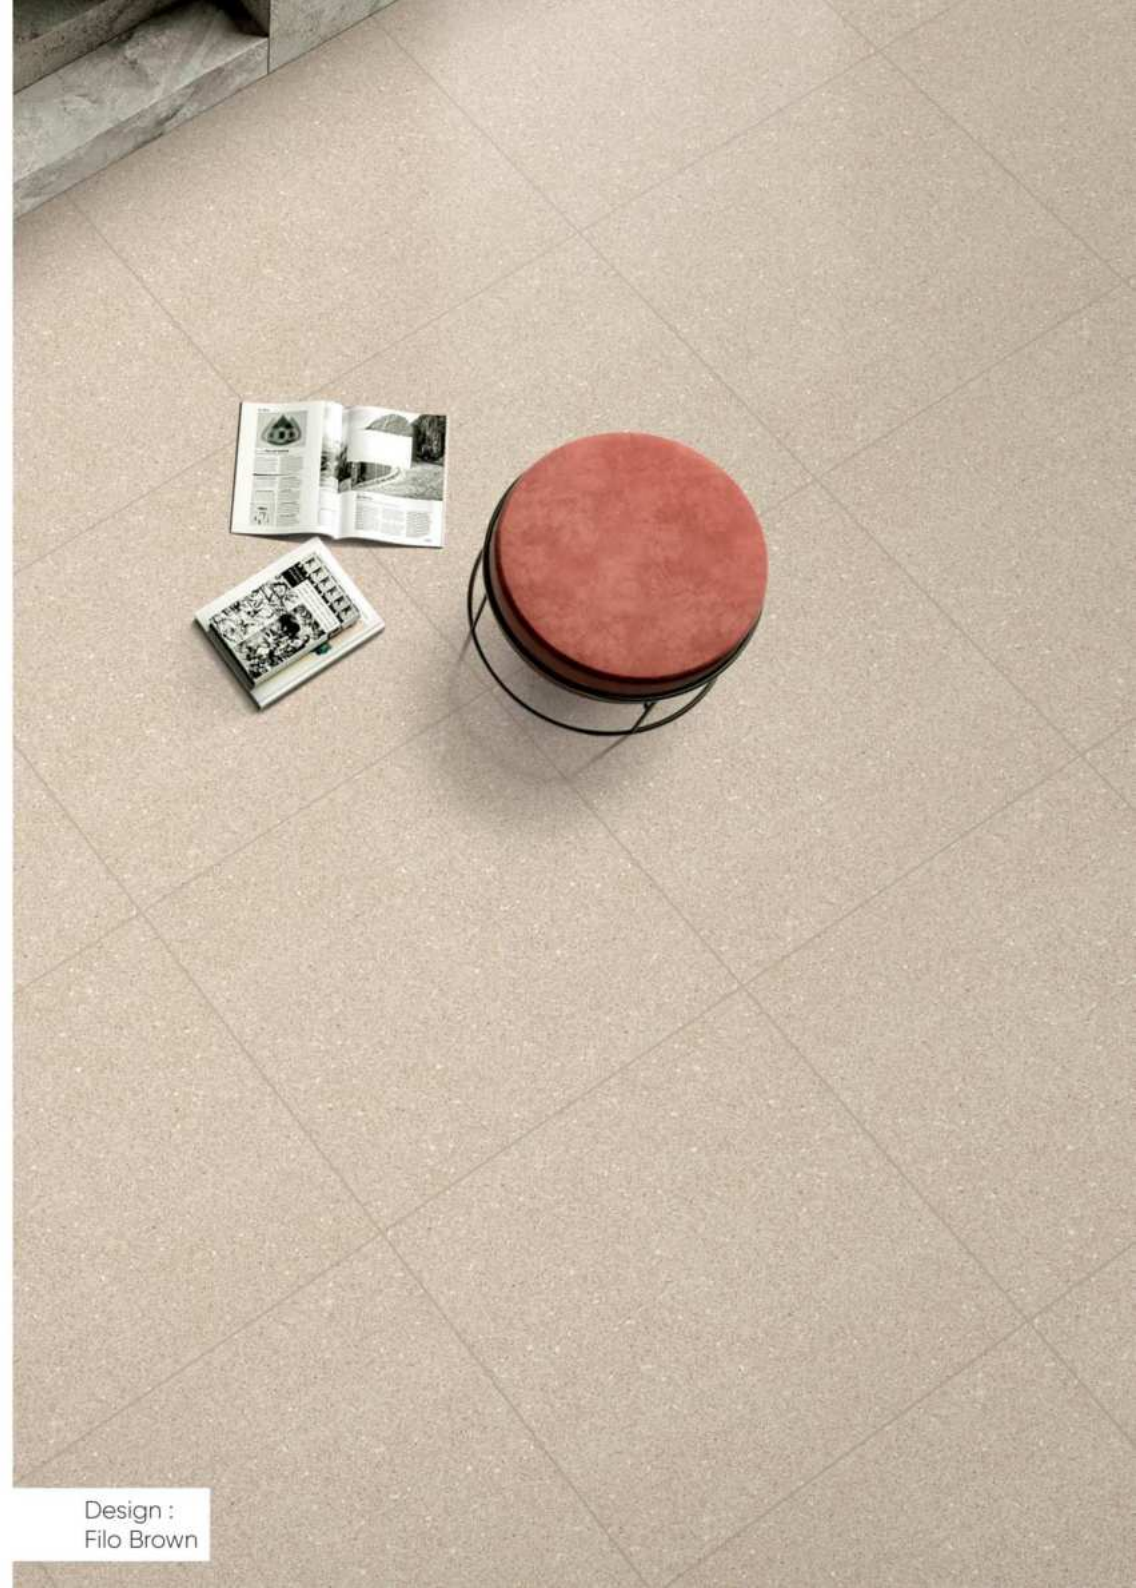

Filo Crema

Filo Brown

Filo White

Filo Grey

600x
600mm

Design :
Filo Brown

Jasper Crema R6

Jasper Moca R6