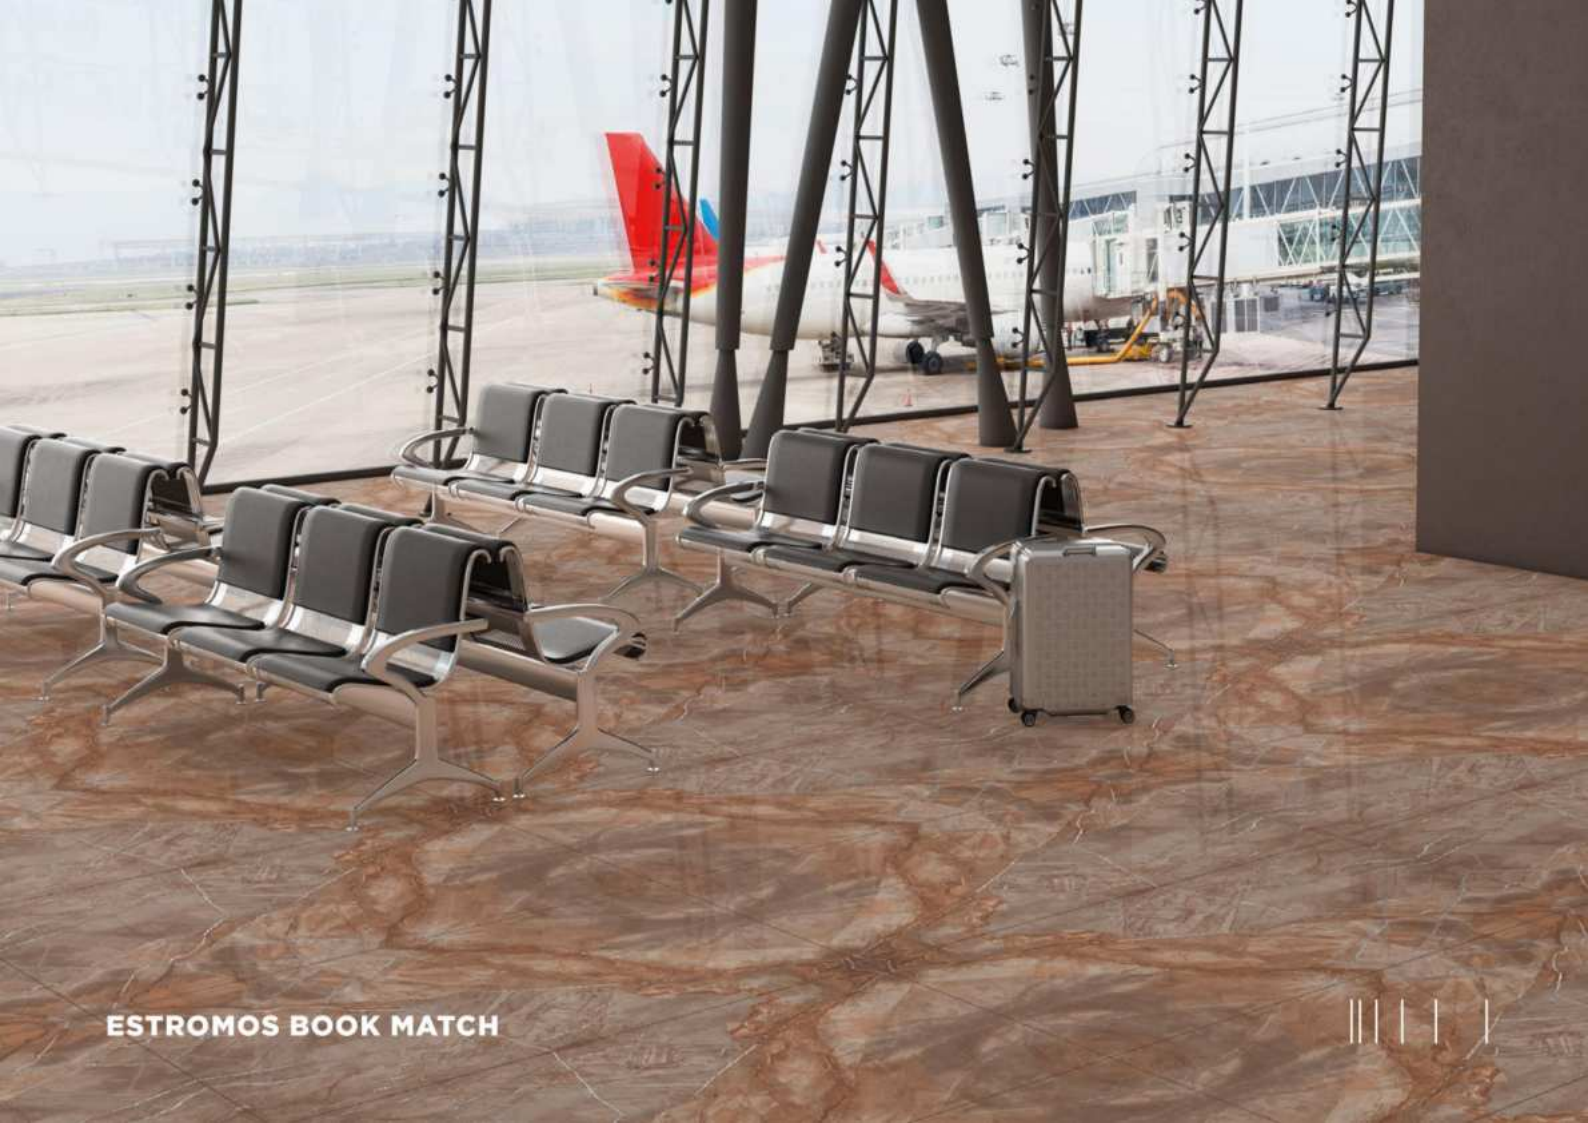

ESTROMOS BOOK MATCH