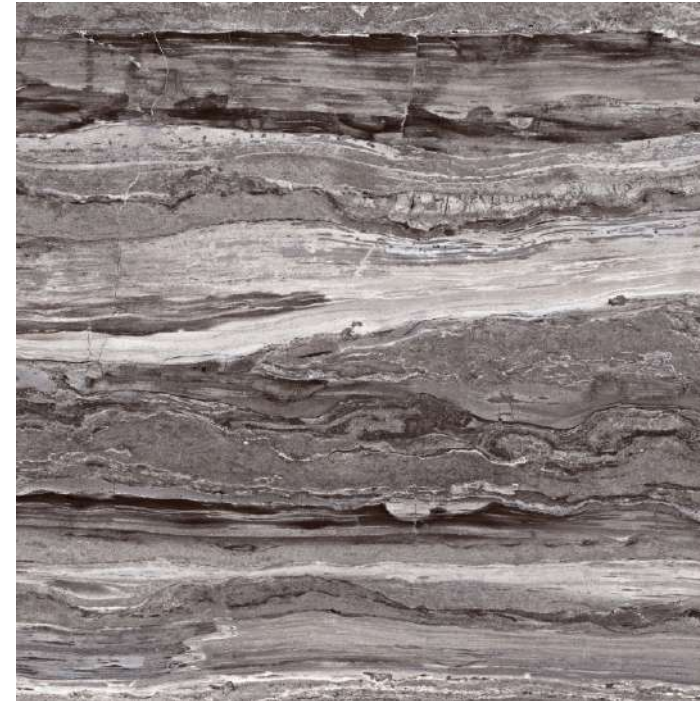

ESCORIAL CEENTO [3 RANDOM]